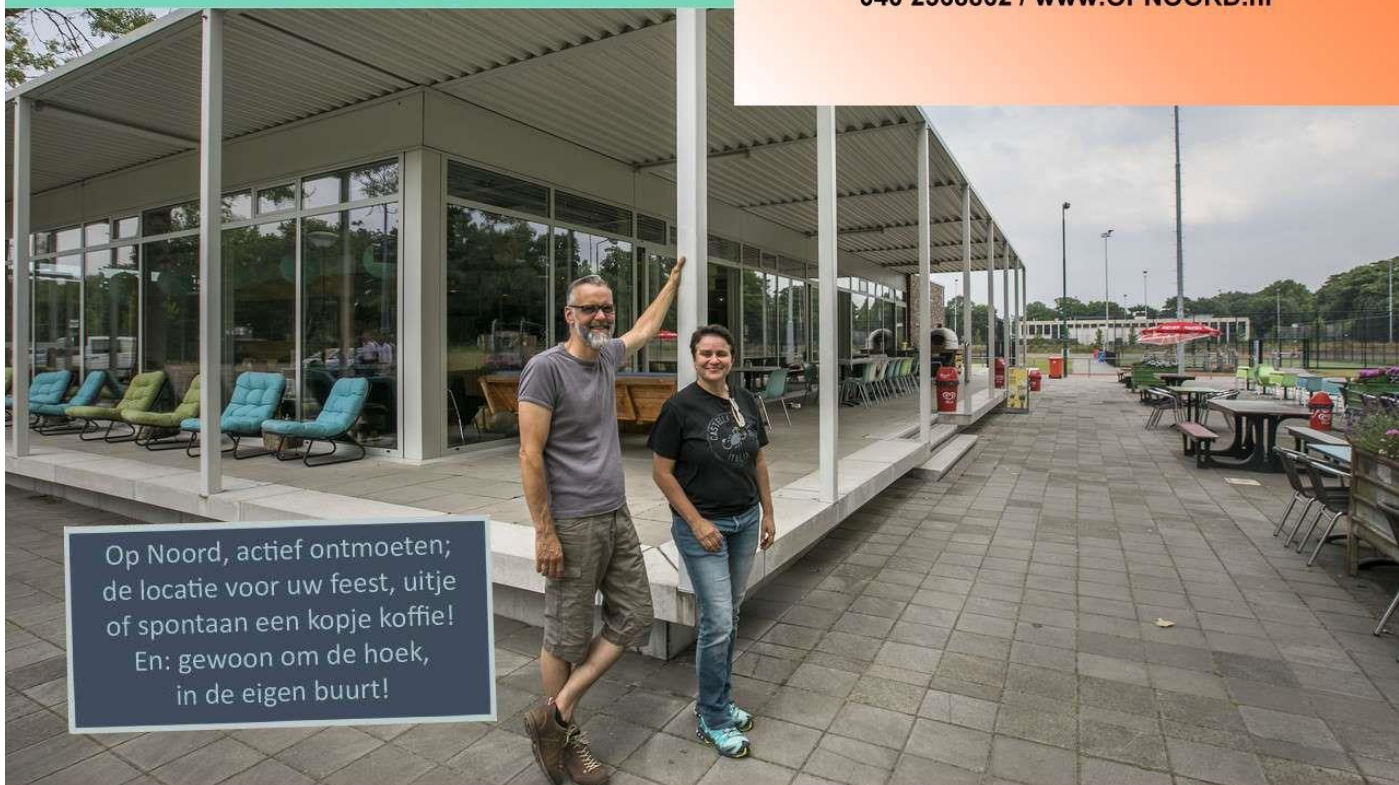

OP↑NOORD

actief ontmoeten

Op Noord, actief ontmoeten

- Het Midgetgolf & Outdoor park biedt naast een 18 holes midgetgolf onder meer hoogtebeleving, groepsoopdrachten & boogschieten. Het outdoor aanbod omvat eveneens ATB activiteiten, Skike clinics en GPS/oriëntatie opdrachten.
- Het Speel & Bewegplein met onder meer een 400 meter loop-, wiel- en skeelerbaan. Vier 20 X 40 meter kunstgras sportveldjes. Een uitstekende basis voor 6-kampen met een ruim pakket aan opblaasbare spelen.
- modern paviljoen met vergaderlocatie tot 30 personen of meer. U kunt een eenvoudige lunch tot een uitgebreid diner of buffet bestellen.

Op Noord, de veelzijdige locatie in Eindhoven-Noord voor actief ontmoeten, ontdekken & ontspannen!

**Paviljoen / Speel & Bewegplein /
Midgetgolf & Outdoorpark
Oude Bosschebaan 11 / Eindhoven /
040 2568862 / www.OPNOORD.nl**