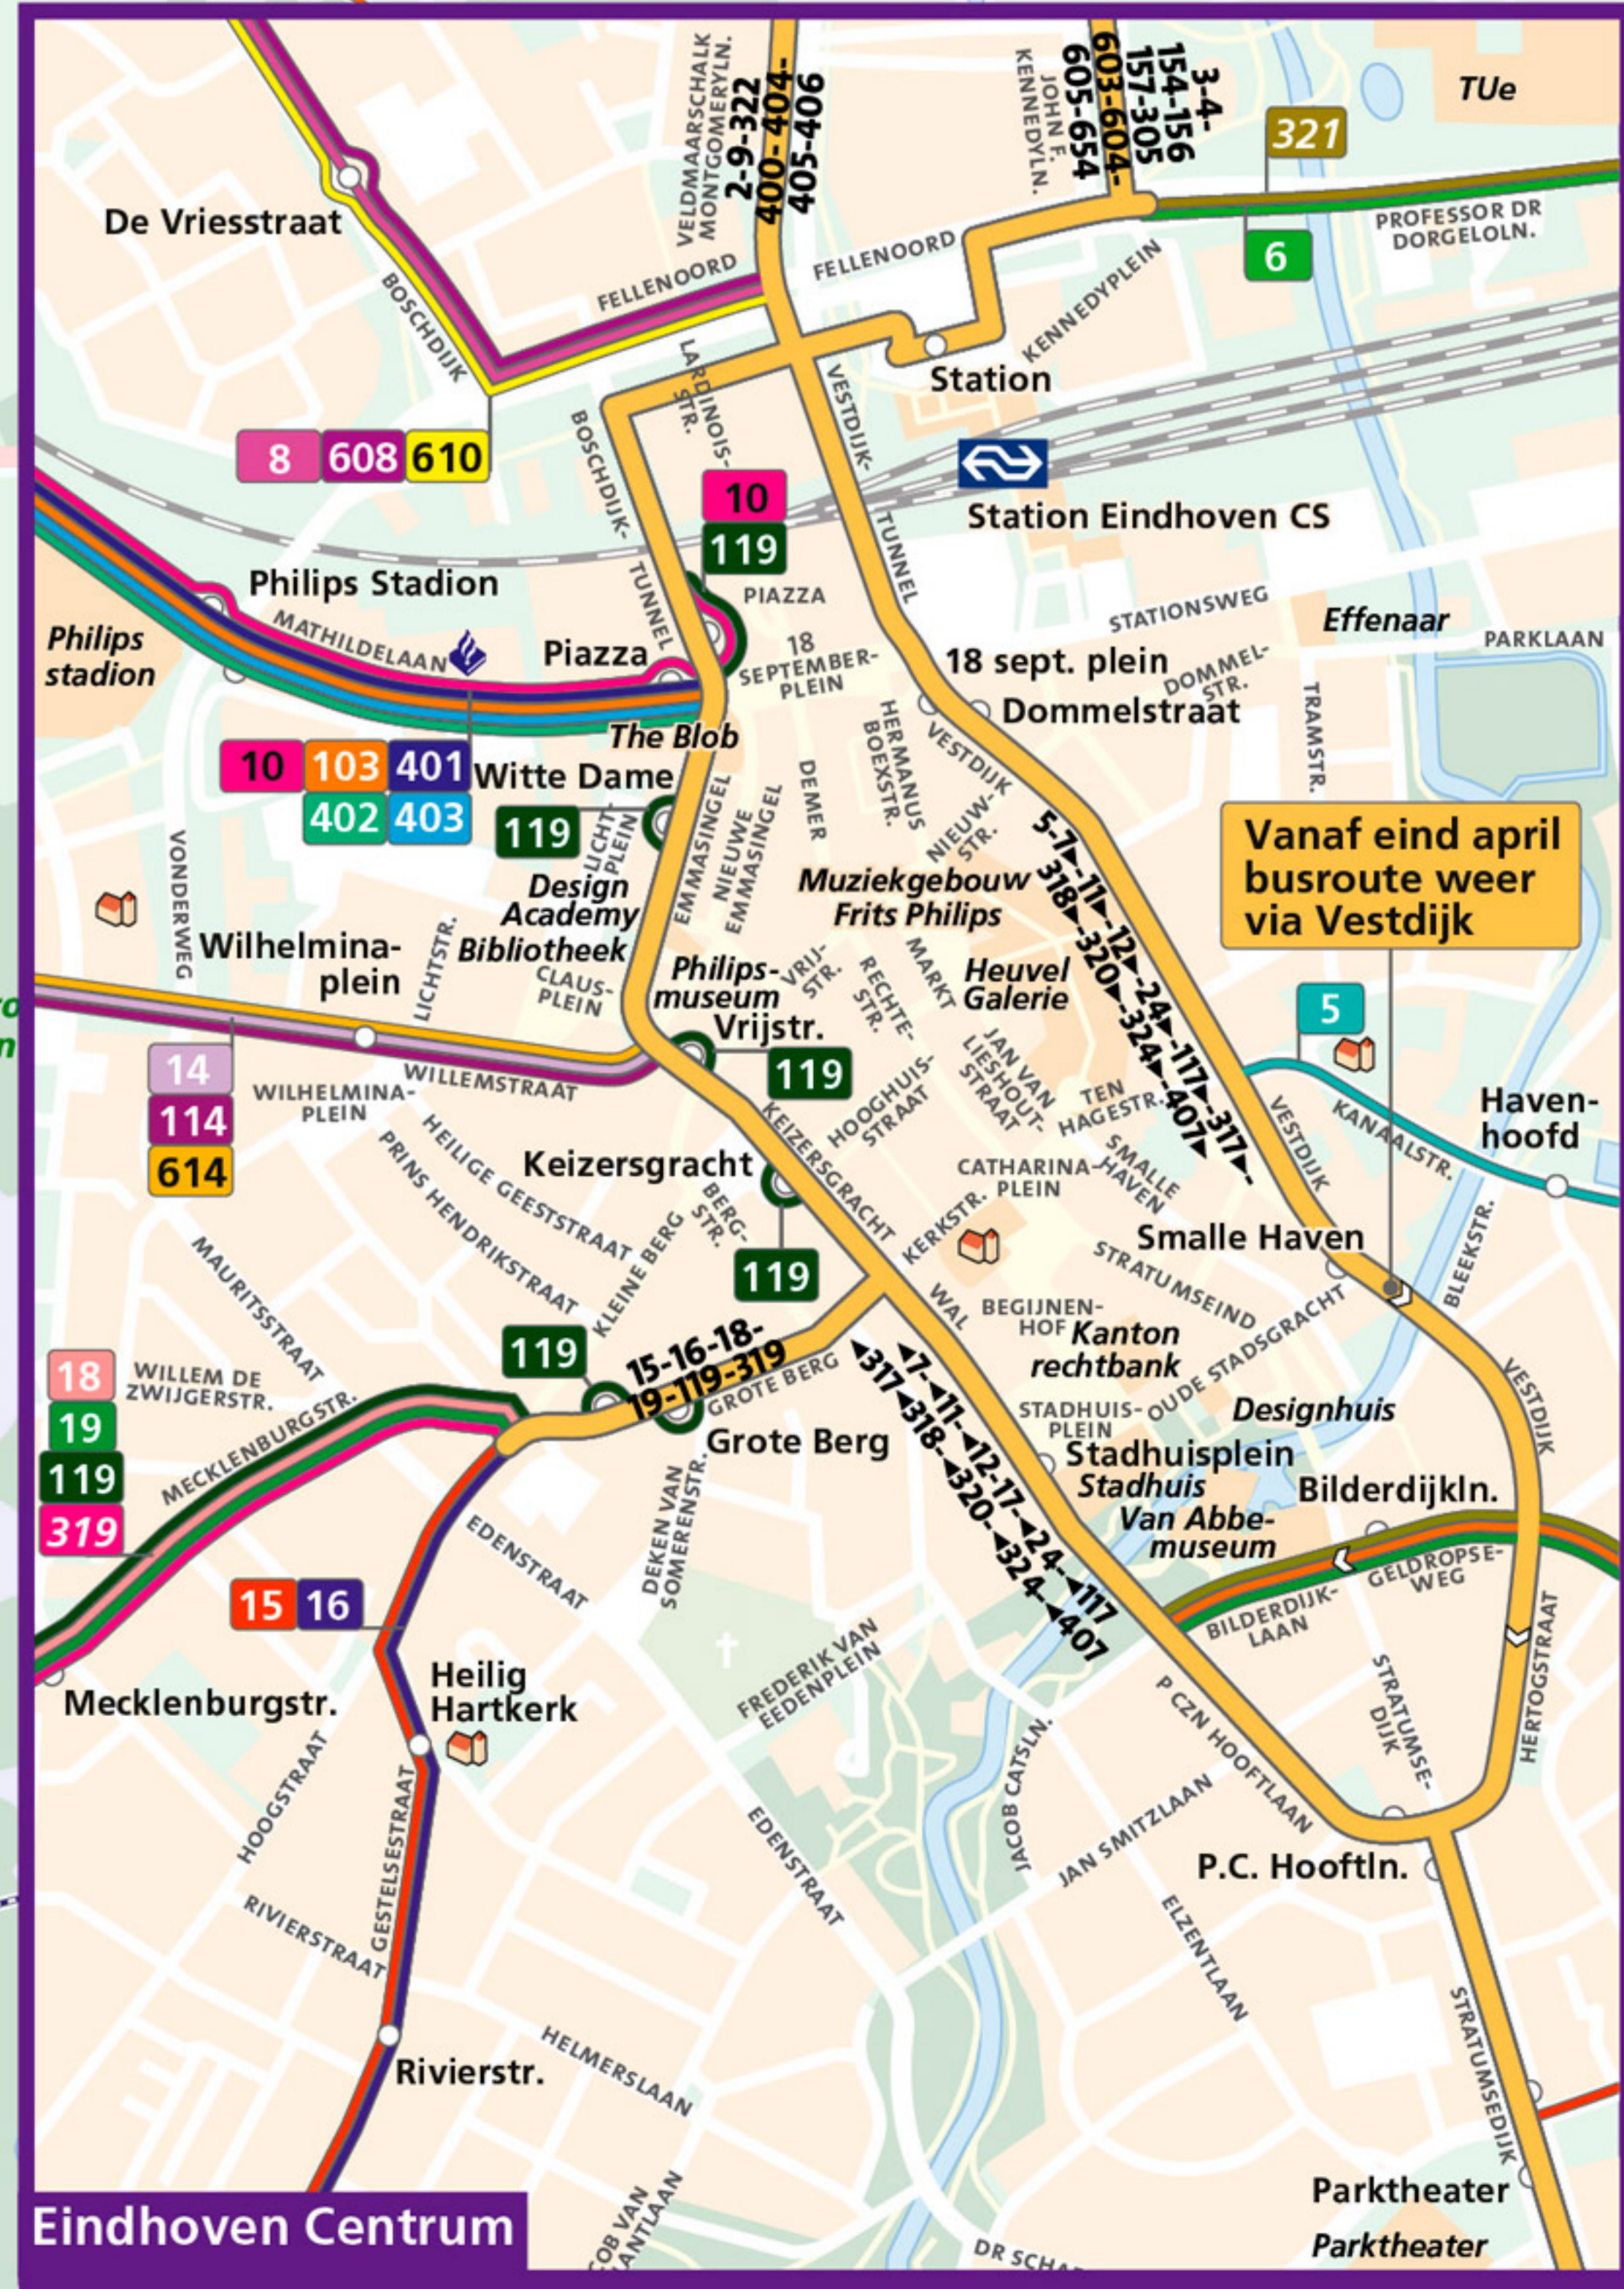

legenda

- reguliere buslijn met lijnnummer
- buurtbus met lijnnummer
- buslijn van andere vervoerder
- bundel van meer dan drie buslijnen
- halte in beide richtingen voor beide lijnen
- halte in beide richtingen voor enkel de blauwe lijn
- halte in één richting voor enkel de blauwe lijn
- halte in één richting voor beide lijnen
- halte in één richting voor beide lijnen
- BravoFlex Eindhoven gebied (met halte)
- BravoFlex Helmond gebied (met halte)
- spoorlijn met station
- wijk met wijknaam
- bijzonder gebouw
- bedrijfsgebied
- sportpark
- begraafplaats
- kanaal, beek, waterplas
- ziekenhuis
- politiebureau
- molen
- kasteel

Bravo flex
Brabant vervoert ons

Binnen dit gebied kunt u tussen alle aangegeven haltes gebruik maken van halte-halte vervoer door Bravoflex Eindhoven. Zie website www.bravoflex.info

Bravo flex
Brabant vervoert ons

Binnen dit gebied kunt u tussen alle aangegeven haltes gebruik maken van halte-halte vervoer door Bravoflex Eindhoven. Zie website www.bravoflex.info

Vanaf eind april busroute weer via Vestdijk

Eindhoven Centrum
Parktheater
Parktheater