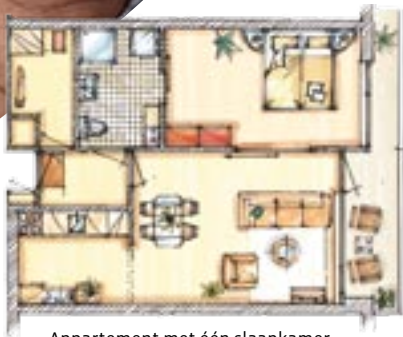

De appartementen in de Robert Fruinflat beschikken over een ruime woonkamer, één of twee slaapkamer(s), een badkamer en

Ruimte om te leven

Appartement met één slaapkamer

een luxe keuken met inductie kookplaat. De ruimten worden van elkaar gescheiden door schuifdeuren. Grenzend aan de slaapkamer bevindt zich de comfortabele badkamer die voorzien is van een douche, toilet en wasmachineaansluiting. Elk appartement heeft een balkon en een inpanidige fietsenberging. Uiteraard zijn alle appartementen rolstoeltoegankelijk en ook met een rollator kunt u zich gemakkelijk in de appartementen voortbewegen.